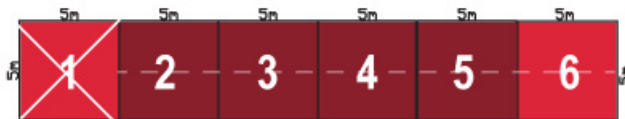

60m

17,5m

17,5m

**ΕΙΣΟΔΟΣ**

**ΖΩΝΗ Α** Υπηρεσίες

**ΖΩΝΗ Β** γεωργικά εφόδια και μηχανήματα / θερμοκηπιακός εξοπλισμός

**ΖΩΝΗ Γ** φυτώρια / λιπάσματα / γεωργικά φάρμακα / πολλαπλασιαστικό υλικό

**ΖΩΝΗ Δ**

μεταποίηση τυποποίηση αγρ. προϊόντα

ΥΠΑΙΘΡΙΟΙ ΕΚΘΕΤΕΣ

ΚΑΝΤΙΝΑ

ΕΚΔΗΛΩΣΗ

ΚΑΝΤΙΝΑ

ΥΠΑΙΘΡΙΟΙ ΕΚΘΕΤΕΣ

17,5m

17,5m