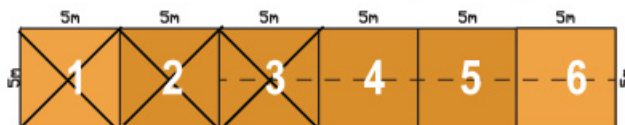

60m

17,5m

17,5m

**ΕΙΣΟΔΟΣ**

**ΖΩΝΗ Α** Υπηρεσίες

**ΖΩΝΗ Β** γεωργικά εφόδια και μηχανήματα / θερμοκηπιακός εξοπλισμός

**ΖΩΝΗ Γ** φυτώρια / λιπάσματα / γεωργικά φάρμακα / πολλαπλασιαστικό υλικό

**ΖΩΝΗ Δ**

μεταποίηση τυποποίηση αγρ. προϊόντα

ΥΠΑΙΘΡΙΟΙ ΕΚΘΕΤΕΣ

ΚΑΝΤΙΝΑ

ΕΚΔΗΛΩΣΗ

ΚΑΝΤΙΝΑ

ΥΠΑΙΘΡΙΟΙ ΕΚΘΕΤΕΣ

17,5m

17,5m