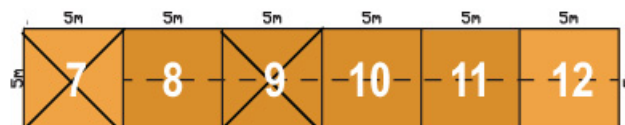

60m

17,5m

17,5m

**ΕΙΣΟΔΟΣ**

**ΖΩΝΗ Α** Υπηρεσίες

**ΖΩΝΗ Β** γεωργικά εφόδια και μηχανήματα / θερμοκηπιακός εξοπλισμός

**ΖΩΝΗ Γ** φυτώρια / λιπάσματα / γεωργικά φάρμακα / πολλαπλασιαστικό υλικό

**ΖΩΝΗ Δ**

μεταποίηση τυποποίηση αγρ. προϊόντα

ΥΠΑΙΘΡΙΟΙ ΕΚΘΕΤΕΣ

ΚΑΝΤΙΝΑ

ΕΚΔΗΛΩΣΗ

ΚΑΝΤΙΝΑ

ΥΠΑΙΘΡΙΟΙ ΕΚΘΕΤΕΣ

17,5m

17,5m